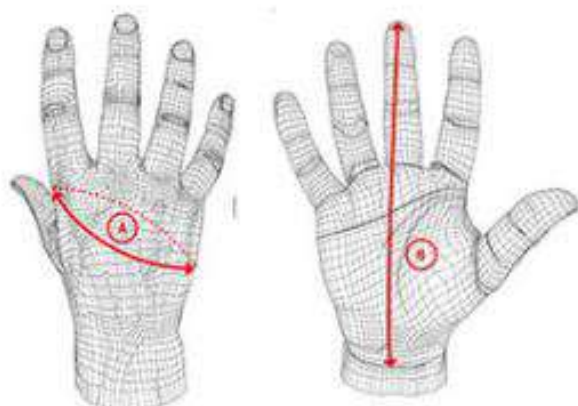

# GANTS HOMME

	(A)	(B)
Taille	Tour main (cm)	Hauteur main (cm)
XS	21-22	17,5-18,5
S	22-23	18,5-19,5
M	23-24	19,5-20
L	24-25	20-20,5
XL	25-26	20,5-21
XXL	26-27	21-21,5
3XL	27-28	21,5-22

# GANTS FEMME

	(A)	(B)
Taille	Tour main (cm)	Hauteur main (cm)
S	18-19	15,5-16
M	19-20	16-16,5
L	20-21	16,5-17,5
XL	21-22	17,5-18,5

# GANTS ENFANT

	(A)	(B)
Taille	Tour main (cm)	Hauteur main (cm)
XS	14-15	13,5-14
S	15-16	14-14,5
M	16-17	14,5-15
L	17-18	15-15,5
XL	18-19	15,5-16