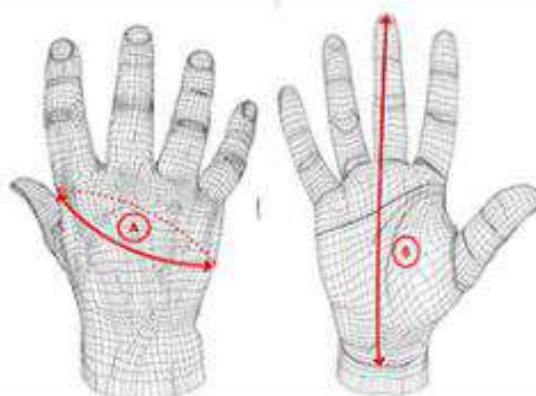

# GANTS HOMME

	(A)	(B)
Taille	Tour main (cm)	Hauteur main (cm)
XS	21-22	17,5-18,5
S	22-23	18,5-19,5
M	23-24	19,5-20
L	24-25	20-20,5
XL	25-26	20,5-21
XXL	26-27	21-21,5
3XL	27-28	21,5-22

# GANTS FEMME

	(A)	(B)
Taille	Tour main (cm)	Hauteur main (cm)
S	18-19	15,5-16
M	19-20	16-16,5
L	20-21	16,5-17,5
XL	21-22	17,5-18,5

# GANTS ENFANT

	(A)	(B)
Taille	Tour main (cm)	Hauteur main (cm)
XS	14-15	13,5-14
S	15-16	14-14,5
M	16-17	14,5-15
L	17-18	15-15,5
XL	18-19	15,5-16