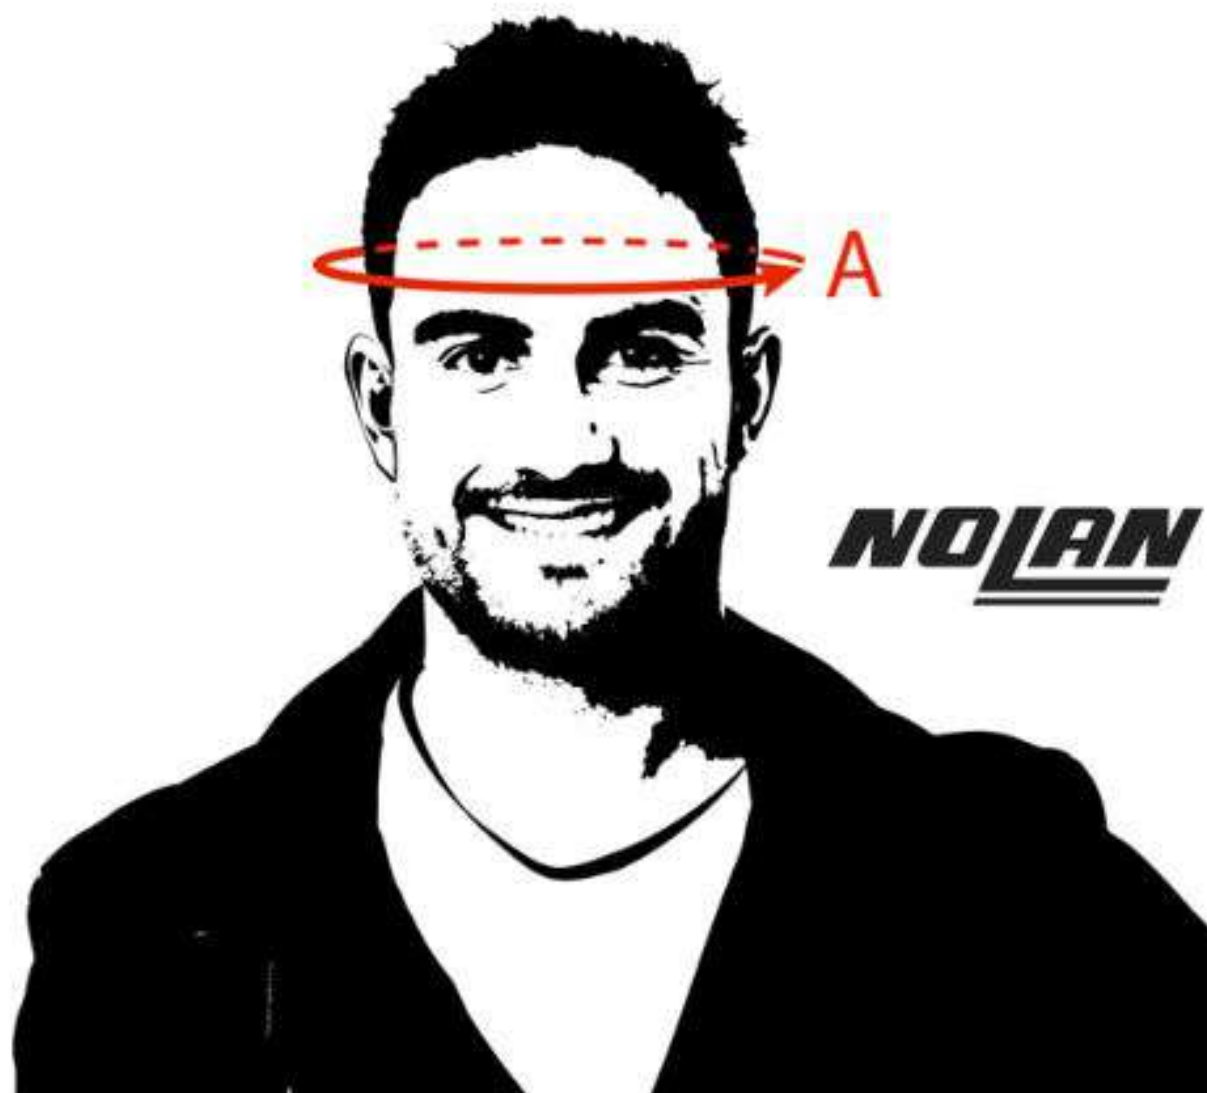

NOLAN

GUIDE DES TAILLES NOLAN

Grille de mesure

CASQUES NOLAN

A. TOUR DE TÊTE

Pour obtenir la taille adéquate du casque, veuillez placer un mètre ruban, environ 1 cm au-dessus de l'oreille autour de la tête, en passant par la partie la plus large.

Consulter la taille obtenue dans les tableaux ci-dessous.

N100-5 / N100-5 PLUS

Mesure A Tour de tête en cm	Taille recommandée
54	XXS
55	XS
56	S
58	M
59	-
60	L
61	-
62	XL
63	-
64	XXL
65	3XL

N90-2

Mesure A Tour de tête en cm	Taille recommandée
54	XXS
55	XS
56	S
58	M
59	-
60	L
61	-
62	XL
63	XXL
64	-
65	-

N40-5 / N40-5 GT

Mesure A Tour de tête en cm	Taille recommandée
54	XXS
55	XS
56	S
58	M
59	-
60	L
61	-
62	XL
63	XXL
64	-
65	-

N33 EVO

Mesure A Tour de tête en cm	Taille recommandée
54	XXS
55	XS
56	S
58	M
59	-
60	L
61	XL
62	-
63	-
64	-
65	-