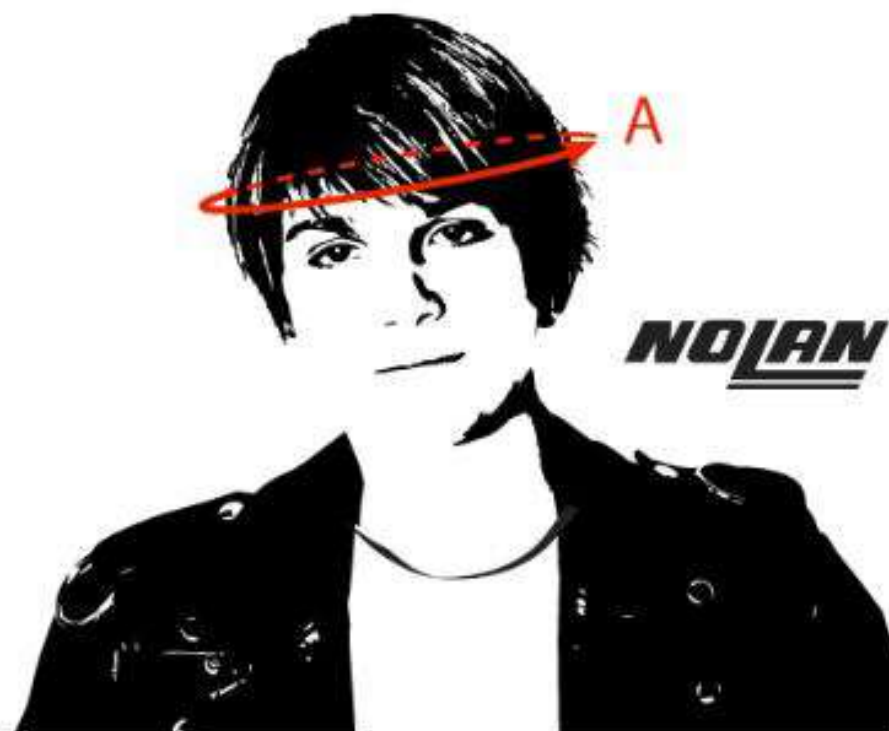

Mesure A Tour de tête en cm	Taille recommandée	Mesure A Tour de tête en cm	Taille recommandée
54	XXS	54	XXS
55	XS	55	XS
56	S	56	S
58	M	58	M
59	-	59	L
60	L	60	-
61	-	61	XL
62	XL	62	-
63	XXL	63	XXL
64	-	64	3XL
65	-	65	-

CASQUES NOLAN ENFANTS

A. TOUR DE TÊTE